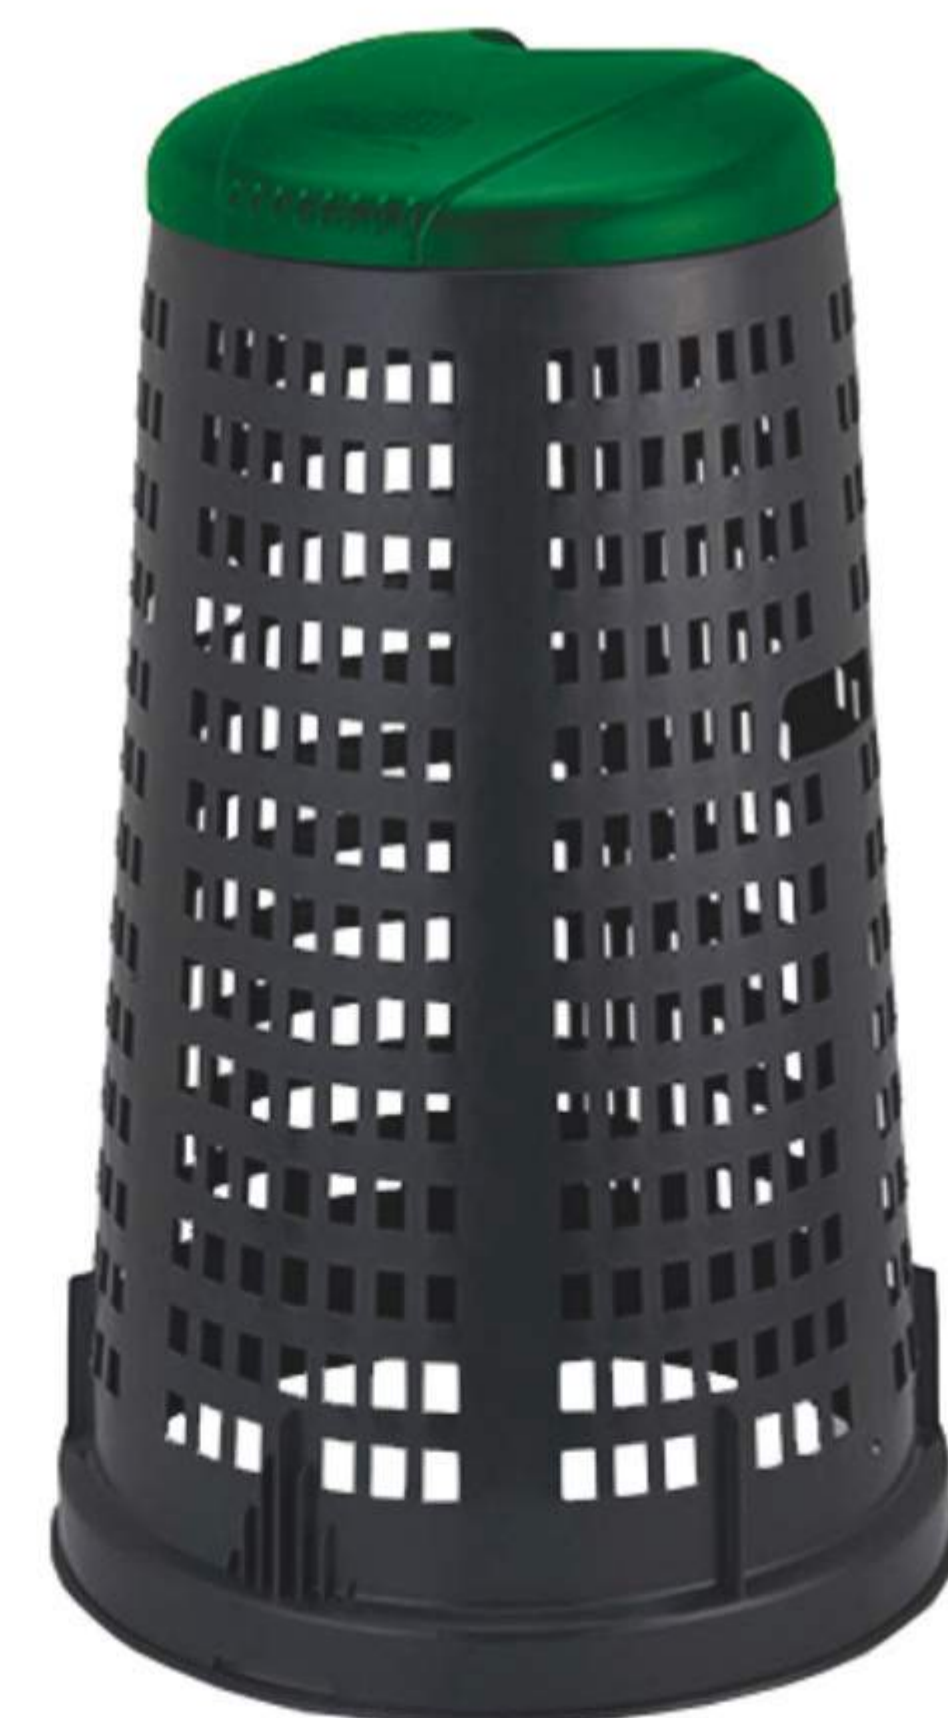

kit giardino
verticale
vari colori

€14,90

ECO TRESPOLO

verde/ nero
110 lt

€19,90

BALCONIERA

fissa in ferro

€6,90 cm 60

VASO TERRA BAMA
varie dimensioni
a partire da **€0,99**

SOTTOVASO varie dimensioni a partire da **€0,30**

FLY
vaso per cachepot
diam. 15 **€0,65**
diam. 20 **€1,10**
diam. 30 **€2,10**

TRIFOGLIO
vaso impilabile **€3,99**
sottovaso c/ruote **€5,29**