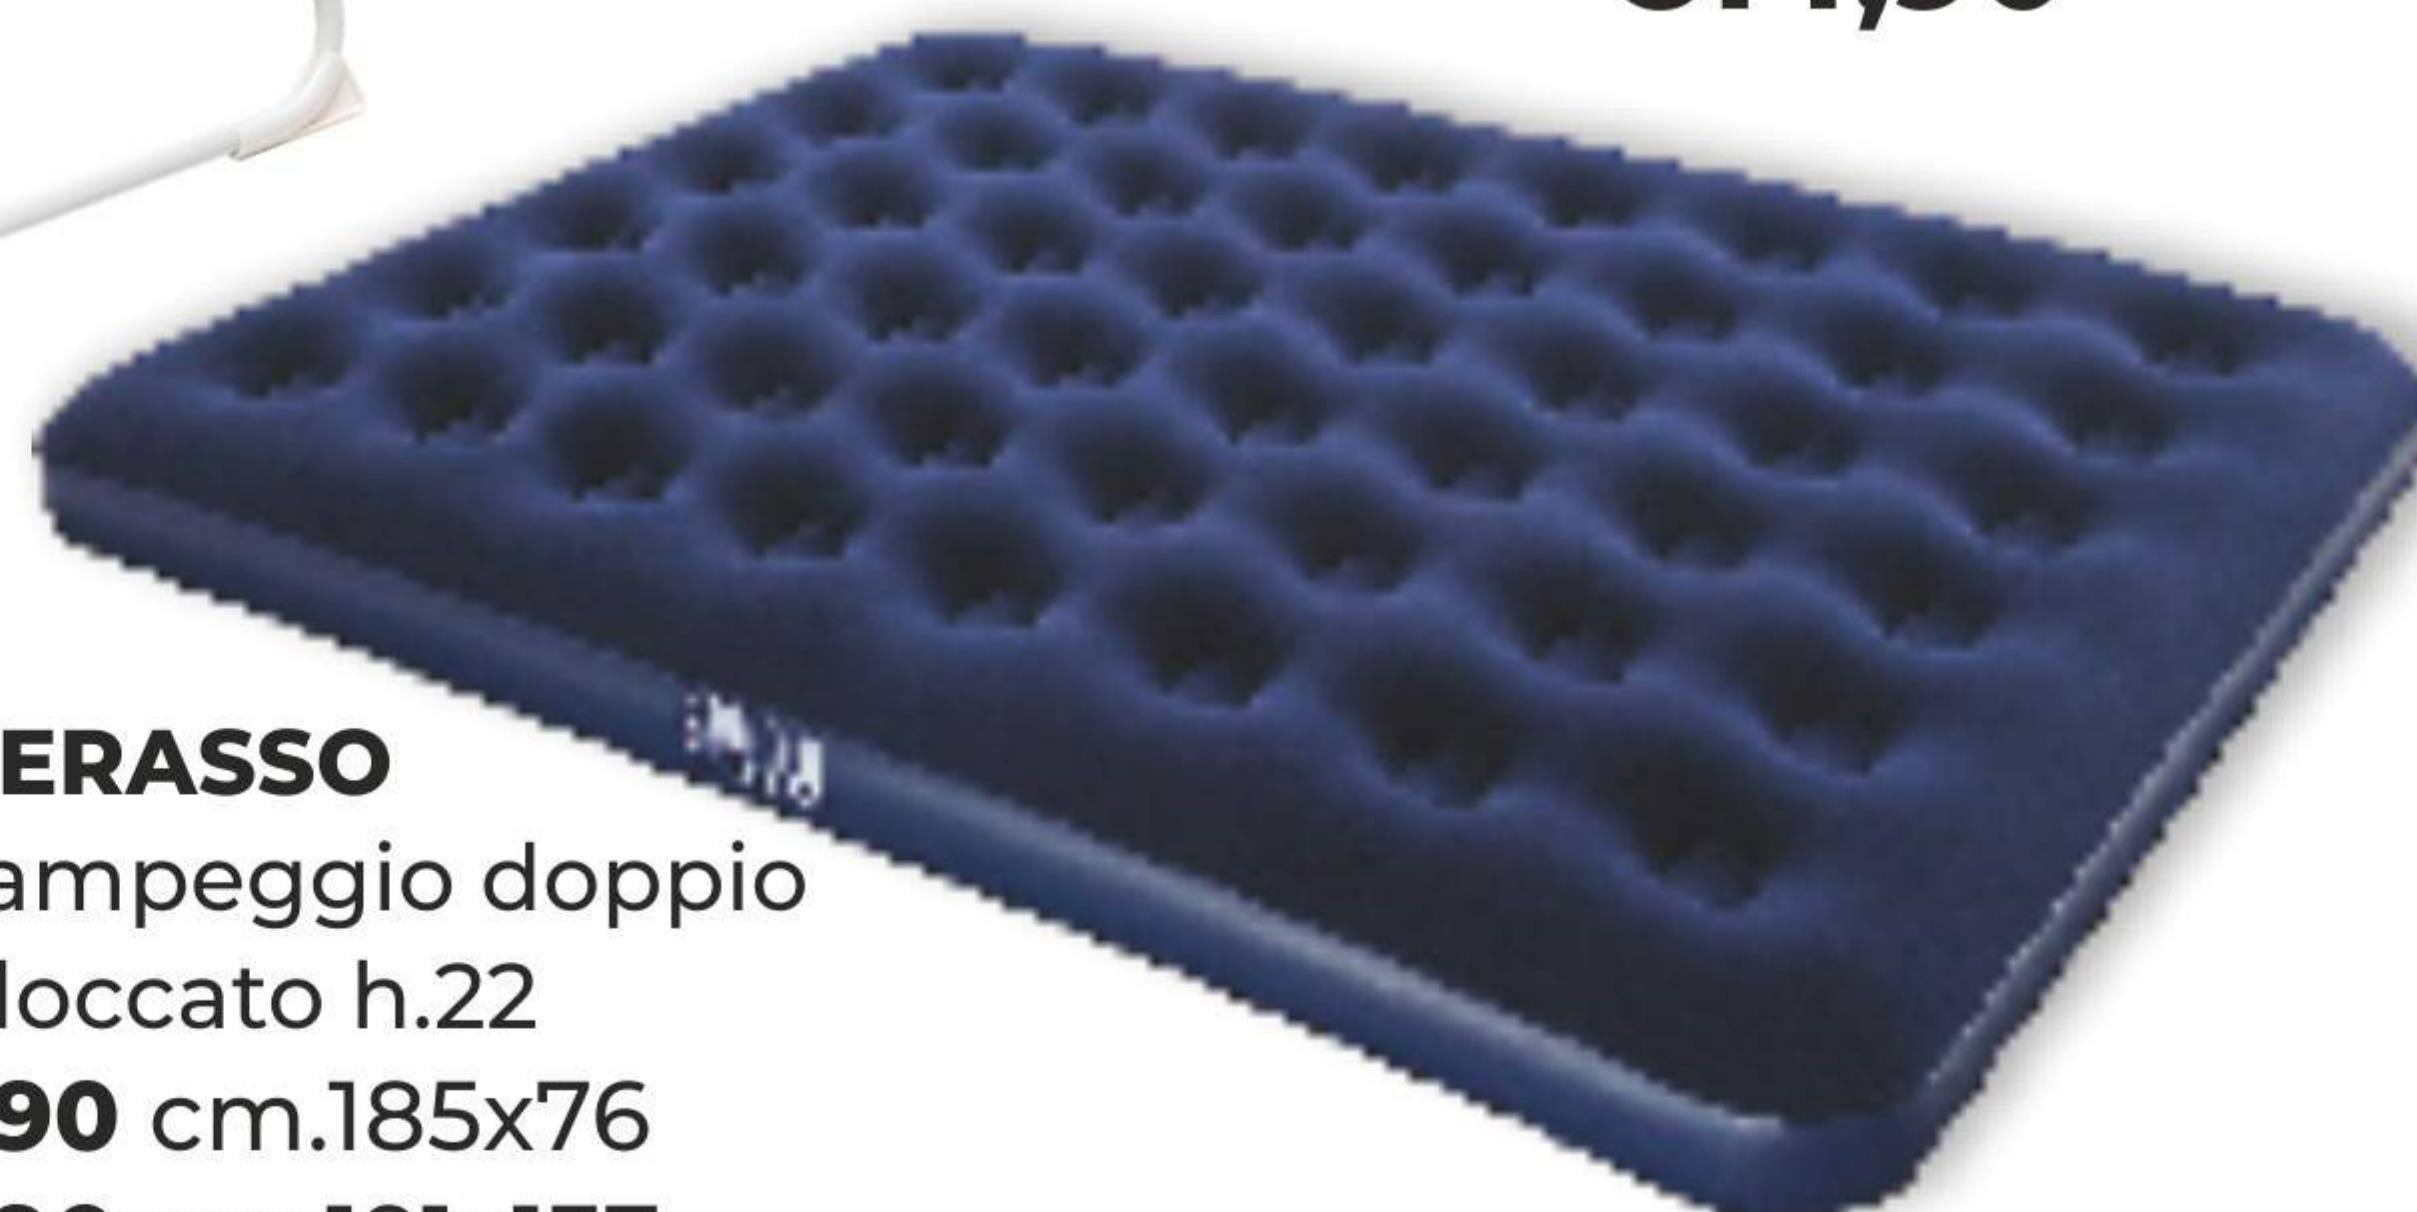

**POMPA
manuale
cm 48**
€14,90

AMACA A RIGHE
cm. 200x80

€8,90

RELAX
sedia in ferro
vari colori pieghevole
€18,90

SACCO A PELO
200 gr 170x70 cm
€14,90

STUOIA CAMPING
cm 190x60

€2,99

MATERASSO
da campeggio doppio
blu floccato h.22
€12,90 cm.185x76
€21,90 cm.191x137
€26,90 cm.203x152