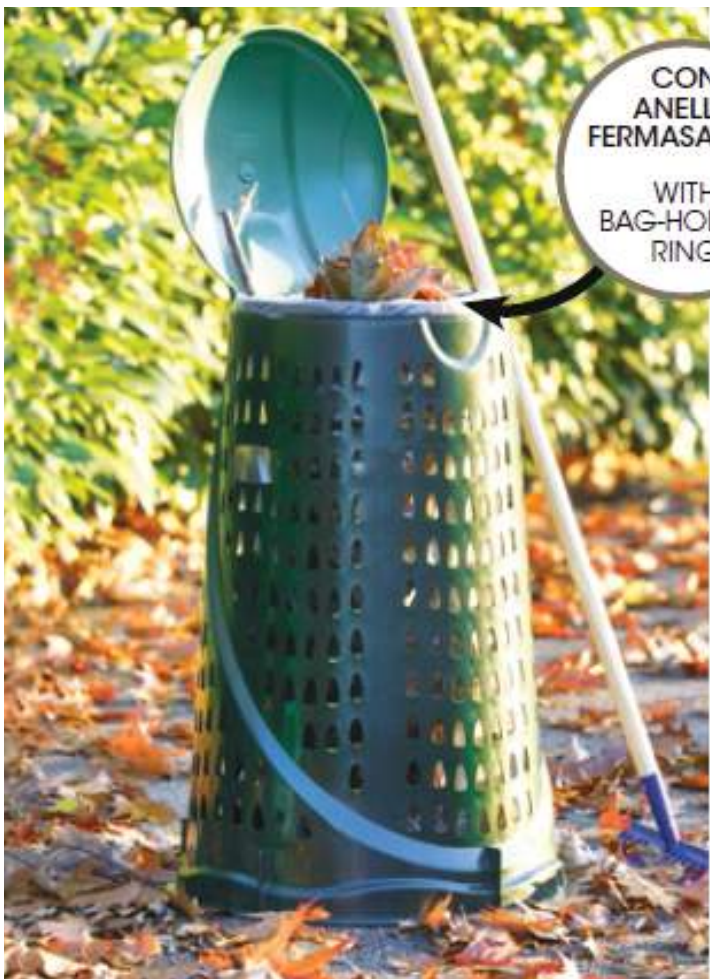

# CONTENITORI

In giardino o in garage, abbiamo selezionato alcuni articoli che ti aiuteranno a mantenere tutto in ordine!

**BAULE**  
It. 200 €54,90

**PANCHINA MULTIUSO**  
cm. 58X29X37 €14,90

**ARMADIO C/RIPIANI**  
cm. 60x39x165 €119,00

CON  
ANELLO  
FERMASACCO

WITH  
BAG-HOLDER  
RING

**PORTASACCO**  
It. 110 €19,90

**TROLLEY PORTASACCO**  
3 ruote €10,90