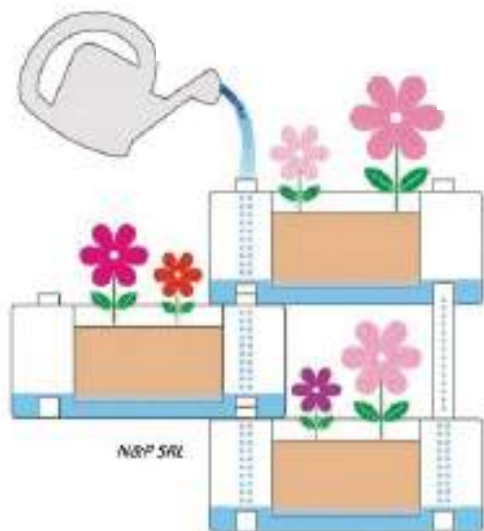

BRICK

Kit di cinque fioriere di lunghezza 59cm, collegabili tra di loro che consentono di realizzare composizioni infinite.
Disponibile nei colori panna, grigio, tortora.

IRRIGAZIONE SEMPLIFICATA